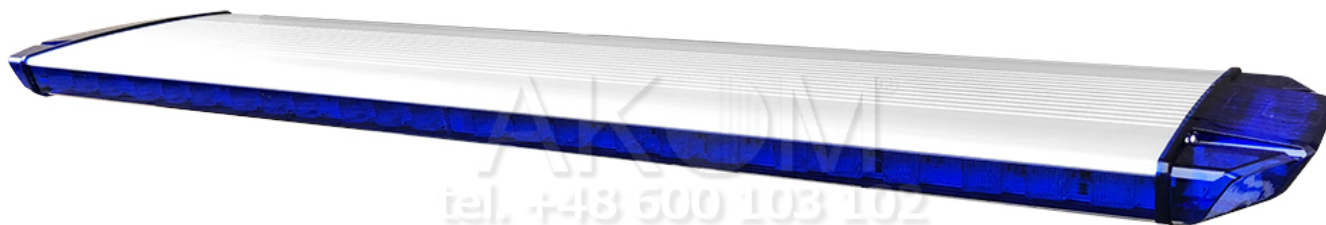

- odporność na warunki atmosferyczne
- ultra płaska belka - jedynie 50 mm wysokości!
- bardzo niski pobór prądu
- homologacja
- dowolne zasilanie w zakresie 10,5-30 V
- dobra widoczność w dzień i w nocy
- doskonały stosunek jakości do ceny
- zestaw montażowy w komplecie
- 2 lata gwarancji

Lampy są homologowane i posiadają certyfikaty najwyższej jakości.

✓ **Ultraniska: tylko 50mm wysokości!**

✓ **Homologacja R65/R10**

✓ **Aluminiowa, wytrzymała obudowa**

✓ **Mocne diody LED + soczewki**

✓ **Światło emitowane w każdym kierunku - 360°**

✓ **Zmienne tryby świecenia**

Belka PREMIUM BPFL

Napięcie	12/24V
Gwarancja	2 lata
Źródło światła	LED
Wymiary	1600 mm
Kolor	Niebieski
Homologacja	R65/R10
Temperatura pracy	-30° C - +50° C

Zawartość zestawu:

- belka sygnalizująca
- uchwyty
- sterowanie
- paragon lub faktura vat